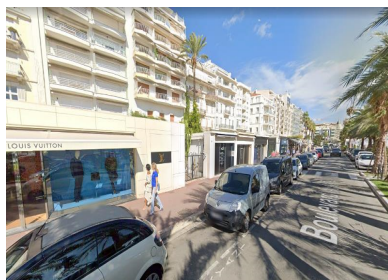

LOCATION SAISONNIÈRE POP UP STORE LA CROISSETTE CANNES - BB4521d

Superficie : 55 m²

Ville : CANNES

Prix : 100 000€

Contact : Bernard BENAYCH

[+33 \(0\)4.97.03.22.77](tel:+330497032277) bernardbenaych@libertecommerces.com