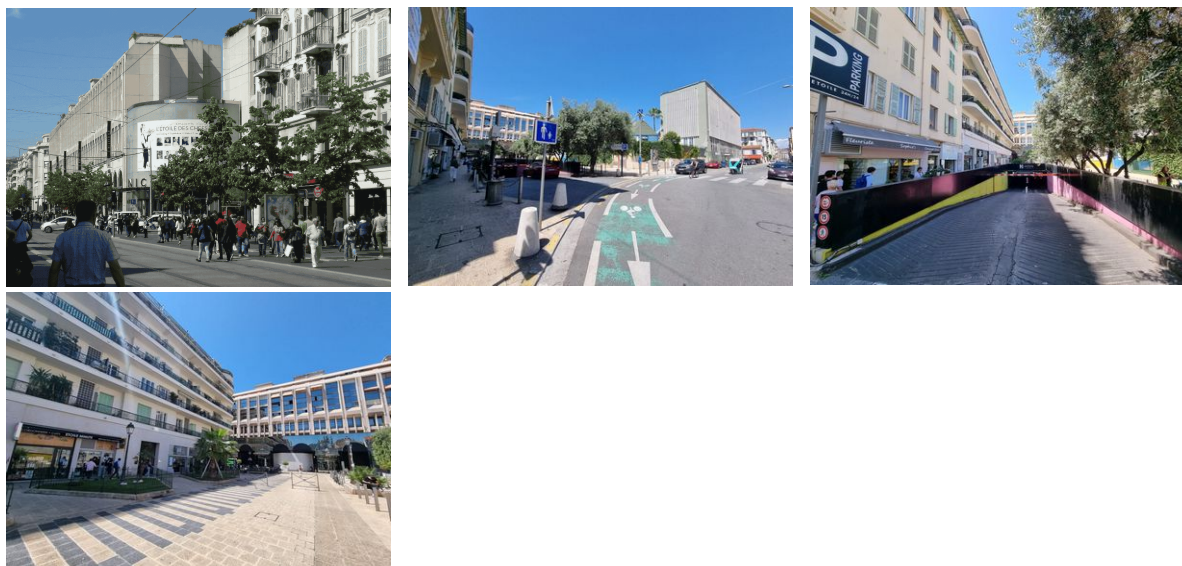

LOCATION PURE SURFACES IMPORTANTES NICE CENTRE - BB5330

Superficie : 340 m²

Ville : NICE

Prix : 108 000€

Contact : Bernard BENAYCH

[+33 \(0\)4.97.03.22.77](tel:+330497032277) bernardbenaych@libertecommerces.com

Local avec une belle surface de 340m² de plain-pied + garage 38m², situé proche Nice Etoile

Bail commercial neuf 3/6/9 dans l'activité au choix du preneur

Loyer annuel HT/HC : 108 000 €

Charges annuelles : 5 500 €