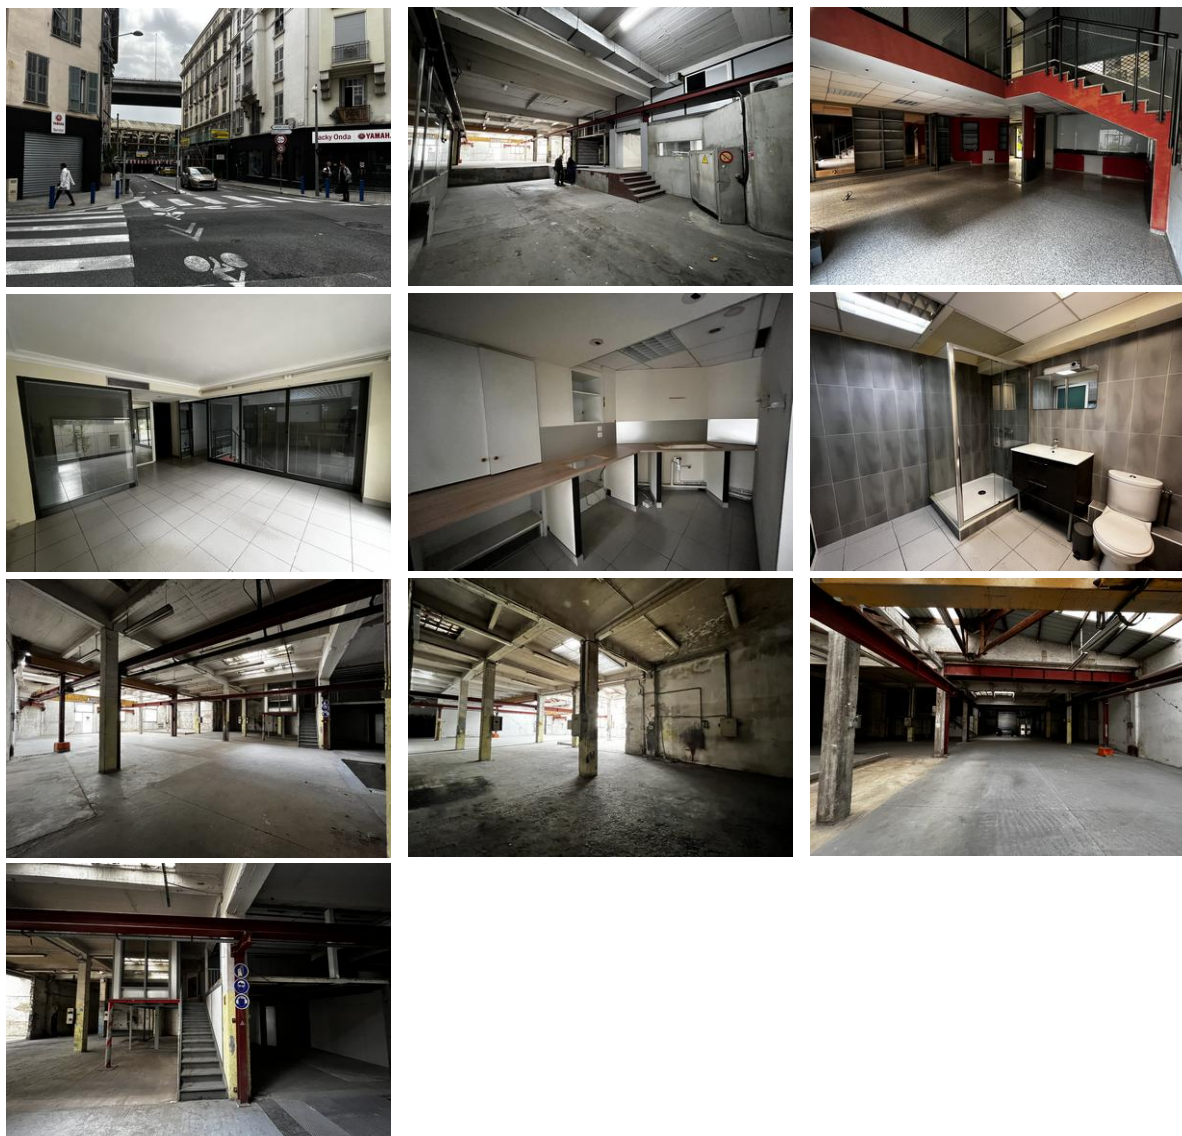

LOCATION PURE BELLE SURFACE NICE CENTRE - BB5247a

Superficie : 1212 m²

Ville : NICE

Prix : 126 000€

Contact : Stéphanie QUIGNON

+ 33 (0)6.13.37.49.77 stephaniequignon@libertecommerces.com

Très belle surface, rare en centre-ville

Surface totale = Rdc : 670m² + mezzanines : 112m² + Sous-sol :430m²

Bail neuf 3/6/9 dans l'activité au choix du preneur

Dépôt de garantie de 3 mois

Loyer réglable par trimestre d'avance

Taxe foncière : 6.383,00 € HT